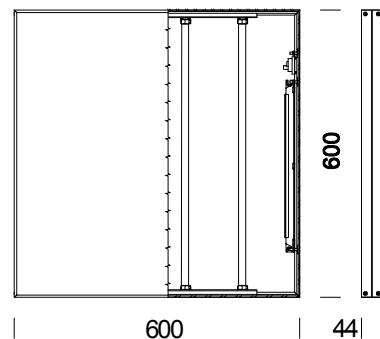

## Schermo di luce B

Código	Cableado	Kg	Color	Dimensiones	Lámparas
22184170-00	CELL	6.40	oxidado nat.	600x600x44	FL 4x14-G5-1250lm-4000K-Ra 1b

Lámpara para empotrar para la iluminación directa, con efecto "superficie luminosa". Muy interesante para acentuar geometrías de colores en el espacio.  
 Cuerpo: está realizado con un perfil de aluminio extrudido,  
 Óptica: el difusor es de clirite (un material similar al plexiglás) con estructura opaca o transparente. De color a elegir.