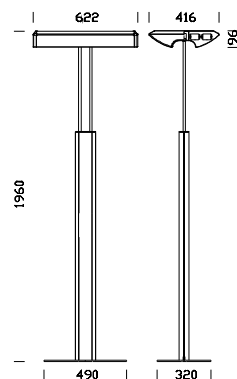

Soft en soporte vertical

Código	Cableado	Voltios	Óptica	Kg	Color	Dimensiones	Lámparas
22183175-00	CELL	230	XL	16.0	plata m.	560x410x71	FLC 2x55L-2G11-4800lm-4000K-Ra 1b
22183175-12	CELL-D	230	XL	16.00	plata m.		FLC 2x55L-2G11-4800lm-4000K-Ra 1b

Cuerpo: De chapa de acero estampado microperforado. Tapas de policarbonato.

Difusor: Lámina interna de polipropileno opal para un elevado control luminoso (versión especial para resistir al hilo incandescente a 850°C).