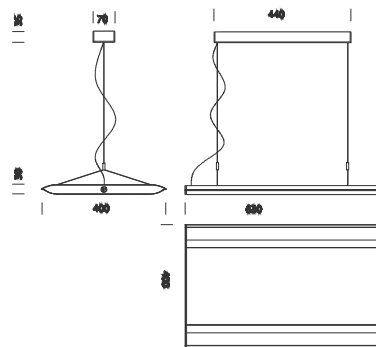

Slim 1

CLD
CELLDD
-DIG

IP40

IK07

HOTEL
★★★

Código	Cableado	Kg	Color	Dimensiones	W Tot	Lámparas
22182970-00	CLD CELLDD	2.50	plata m.	630x400x30	30	LED white 30W-3900lm-4000K-CRI 80
22182930-00	CLD CELLDD	2.50	negro	630x400x300	30	LED white 30W-3900lm-4000K-CRI 80