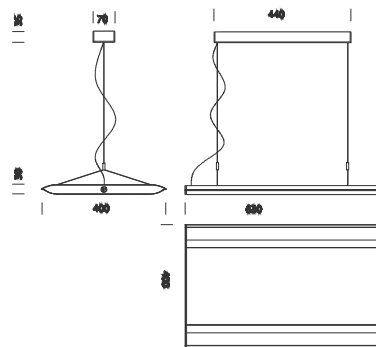

Slim 2

CLD
CELLDD
-DIG

IP40

IK07

HOTEL
★★★

Código	Cableado	Kg	Color	Dimensiones	W Tot	Lámparas
22182771-00	CLD CELLDD	2.50	plata m.	630x400x30	30	LED white 30W-3900lm-4000K-CRI 80
22182731-00	CLD CELLDD	2.50	negro	630x400x30	30	LED white 30W-3900lm-4000K-CRI 80