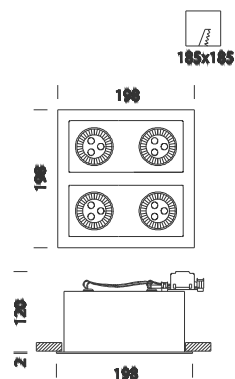

## Minishop 4 - A - POWERLED 7W - DIMM - 220-240V

Código	Cableado	Kg	Color	Dimensiones	W Tot	Lámparas
22182676-00	CLD CELL	2.20	plata m.	380x106x120	7	POWERLED 7W-GU10-450lm-3000K - 25°

Cuerpo: De chapa de acero.