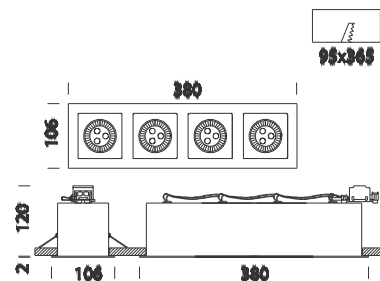

Minishop 4 line - A - POWERLED 7W - DIMM - 220-240V

Código	Cableado	Kg	Color	Dimensiones	W Tot	Lámparas
22182674-00	CLD CELL	2.20	plata m.	195x195x120	7	POWERLED 7W-GU10-450lm-3000K - 25°

Cuerpo: De chapa de acero.