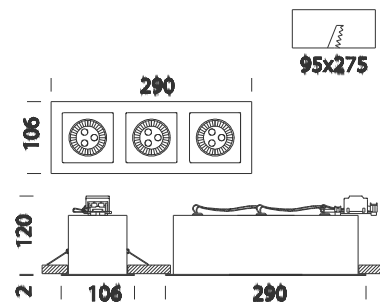

Minishop 3 - A - POWERLED 7W - DIMM - 220-240V

Código	Cableado	Kg	Color	Dimensiones	W Tot
22182673-00	CLD CELL	1.40	plata m.	290x106x120	7

Cuerpo: De chapa de acero.

Barnizado: Mediante Salpicadura con barniz acrílico al agua, resistente a los ambientes húmedos y estabilizada a los rayos UV.