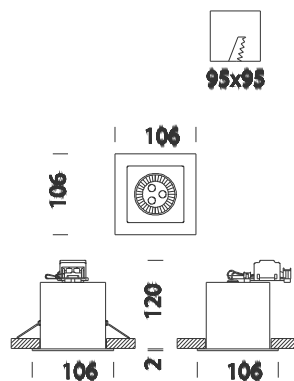

Minishop 1 - A - POWERLED 7W - DIMM - 220-240V

Código	Cableado	Kg	Color	Dimensiones	W Tot	Lámparas
22182671-00	CLD CELL	0.60	plata m.	106x106x120	7	POWERLED 7W-GU10-450lm-3000K - 25°

Cuerpo: De chapa de acero.