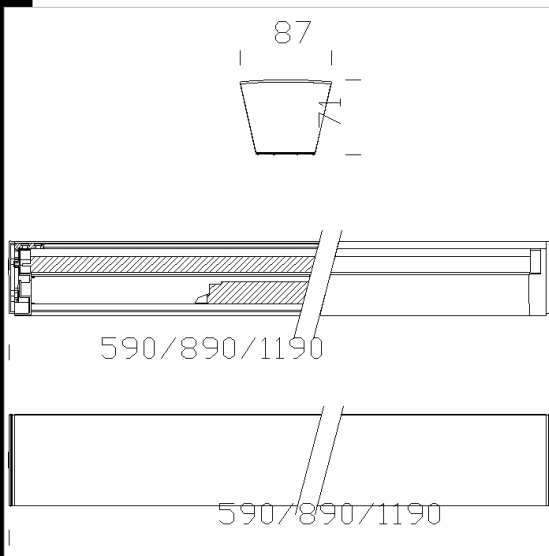

## Slimcover Silver - Design Paolo Bistacchi

Serie de aparatos para interiores de pared con lámparas T5. La extrema rapidez y facilidad de instalación unida a la forma simple y elegante, le permiten a esta familia de productos ser utilizados en oficinas, halls, espacios abiertos. Su diseño refinado y su rendimiento luminoso, crean sugestivos efectos de luz.

Cuerpo: De aluminio extruido.

Portalámparas: De policarbonato y contactos de bronce fosforoso

Cableado: Alimentación de 230V/50 Hz con reactancia tradicional o electrónica. Cable rígido con una sección de 0,50 mm<sup>2</sup> y vaina de PVC-HT resistente a 90°C según las normas CEI 20-20. Bornera de 2P+T con una máxima sección de los conductores admitida de 2,5 mm<sup>2</sup>.

Lámparas: Incluyen lámparas T5 de alto rendimiento

Code	Gear	Kg	Watt	Base	Lamps	Colour
22182474-07	CELL-E	2,90	FL 1x54	G5	4450lm-4000K-Ra 1b	PLATA
22182470-00	CELL	1,45	FL 1x14	G5	1250lm-4000K-Ra 1b	PLATA
22182470-12	CELL-D	1,50	FL 1x14	G5	1250lm-4000K-Ra 1b	PLATA
22182471-12	CELL-D	2,00	FL 1x24	G5	1750lm-4000K-Ra 1b	PLATA
22182471-00	CELL	1,95	FL 1x24	G5	1750lm-4000K-Ra 1b	PLATA
22182472-00	CELL	2,55	FL 1x28	G5	2650lm-4000K-Ra 1b	PLATA
22182472-07	CELL-E	2,95	FL 1x28	G5	2650lm-4000K-Ra 1b	PLATA
22182473-12	CELL-D	2,10	FL 1x39	G5	3100lm-4000K-Ra 1b	PLATA
22182472-12	CELL-D	2,80	FL 1x28	G5	2650lm-4000K-Ra 1b	PLATA
22182474-00	CELL	2,70	FL 1x54	G5	4450lm-4000K-Ra 1b	PLATA
22182473-00	CELL	2,00	FL 1x39	G5	3100lm-4000K-Ra 1b	PLATA
22182474-12	CELL-D	1,30	FL 1x54	G5	4450lm-4000K-Ra 1b	PLATA

Download

DXF 2D  
- 182410.dxf