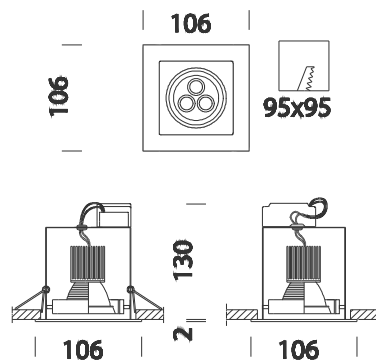

Minishop 1L

Código	Cableado	Kg	Color	Dimensiones	Lámparas
22182570-00	CLD CELL	0.50	plata m.	106x106x120	MASTERLED 3W-GU10-270lm-3000K-25°
22181771-00	CLD CELL	0.50	plata m.	106x106x120	

Cuerpo: De chapa de acero.