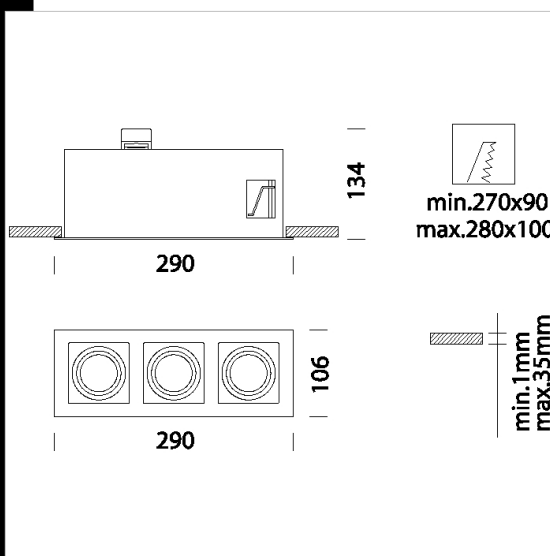

Minishop 3B

Cuerpo: De chapa de acero.
 Especificas con óptica anti-deslumbramiento para una mayor comodidad.
 Barnizado: Mediante polvo con barniz poliéster resistente a los rayos UV.
 Equipamiento: con muelles para techos registrable de 1 mm a 30 mm de espesor.
 Normativa: Fabricados en conformidad a las normas EN 60598-1 - CEI 34-21.
 Poseen el grado de protección según las normas EN 60529.
 Dimmable con dimmer IGBT compatible para fuentes de LED y conductores led
 Clase de seguridad fotobiológica Grupo exento EN62471
 Factor de potencia: ≥ 0.9
 Mantenimiento del flujo luminoso al 80%: 50.000h (L80B20).
 Un potencia menor se traduce en un ahorro mayor, con más de un 80% de ahorro

Download

DXF 2D
 - minishop3.dxf

Montaggi
 - MINISHOP_B.pdf

Code	Gear	Kg	Lumen Output-K-CRI	WTot	Colour
22181114-00	CLD CELL-DI	1,92	LED COB3x-957lm-3000K-38°-CRI 92	36 W	BLANCO
22181114-68	CLD CELL-DI	1,91	LED COB3x-1024lm-4000K-38°-CRI 92	31 W	BLANCO
22181114-1241	CLD CELL-D-D	1,90	LED COB3x-957lm-3000K-38°-CRI 92	30 W	BLANCO
22181114-6841	CLD CELL-D-D	1,90	LED COB3x-1024lm-4000K-38°-CRI 92	30 W	BLANCO
22181114-09	CLD CELL-DI-E	2,30	LED COB3x-957lm-3000K-38°-CRI 92	30 W	BLANCO
22181114-6809	CLD CELL-DI-E	2,30	LED COB3x-1024lm-4000K-38°-CRI 92	30 W	BLANCO
22181114-31	CLD CELL-DI-E	2,30	LED COB3x-957lm-3000K-38°-CRI 92	30 W	BLANCO
22181114-3113	CLD CELL-DI-E	2,30	LED COB3x-1024lm-4000K-38°-CRI 92	30 W	BLANCO

The reported luminous flux is the flux emitted by the light source with a tolerance of $\pm 10\%$ compared to the indicated value. The W tot column indicates the total wattage absorbed by the system without exceeding 10% of the indicated