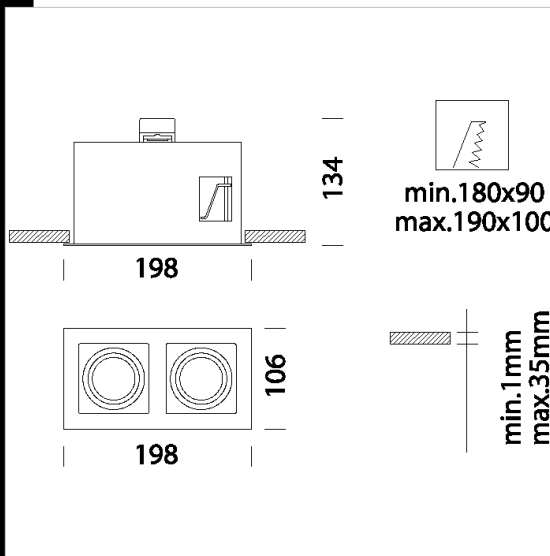

Minishop 2B

Cuerpo: De chapa de acero.
 Especificas con óptica anti-deslumbramiento para una mayor comodidad.
 Barnizado: Mediante polvo con barniz poliéster resistente a los rayos UV.
 Equipamiento: con muelles para techos registrable de 1 mm a 30 mm de espesor.
 Normativa: Fabricados en conformidad a las normas EN 60598-1 - CEI 34-21.
 Poseen el grado de protección según las normas EN 60529.
 Dimmable con dimmer IGBT compatible para fuentes de LED y conductores led
 Clase de seguridad fotobiológica Grupo exento EN62471
 Factor de potencia: ≥ 0.9
 Mantenimiento del flujo luminoso al 80%: 50.000h (L80B20).
 Un potencia menor se traduce en un ahorro mayor, con más de un 80% de ahorro

Download

DXF 2D
 - minishop2.dxf

Montaggi
 - MINISHOP_B.pdf

Code	Gear	Kg	Lumen Output-K-CRI	WTot	Colour
22181112-00	CLD CELL-DI	1,34	LED COB2x-957lm-3000K-38°-CRI 92	24 W	BLANCO
22181112-1241	CLD CELL-D-D	1,30	LED COB2x-957lm-3000K-38°-CRI 92	24 W	BLANCO
22181112-68	CLD CELL-DI	1,34	LED COB2x-1024lm-4000K-38°-CRI 92	24 W	BLANCO
22181112-6841	CLD CELL-D-D	1,40	LED COB2x-1024lm-4000K-38°-CRI 92	20 W	BLANCO
22181112-09	CLD CELL-DI-E	1,80	LED COB2x-957lm-3000K-38°-CRI 92	20 W	BLANCO
22181112-6809	CLD CELL-DI-E	1,80	LED COB2x-1024lm-4000K-38°-CRI 92	20 W	BLANCO
22181112-31	CLD CELL-DI-E	1,80	LED COB2x-957lm-3000K-38°-CRI 92	20 W	BLANCO
22181112-3113	CLD CELL-DI-E	1,80	LED COB2x-1024lm-4000K-38°-CRI 92	20 W	BLANCO

The reported luminous flux is the flux emitted by the light source with a tolerance of $\pm 10\%$ compared to the indicated value. The W tot column indicates the total wattage absorbed by the system without exceeding 10% of the indicated