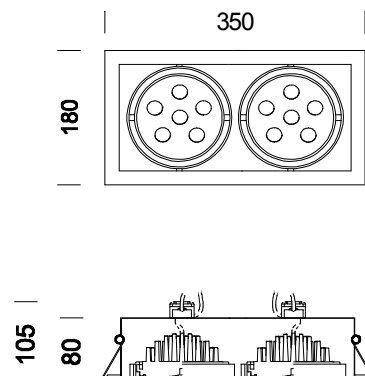

Store 2 ESALED 60°

Código	Cableado	Kg	Color	Dimensiones	W Tot	Lámparas
22181411-00	CLD CELL	1.70	blanco	350x180x105	36	ESALED-2000lm @ 1A-4000K - 60°-CRI 80
22181471-00	CLD CELL	1.70	plata m.	350x180x105	36	ESALED-2000lm @ 1A-4000K - 60°-CRI 80
22180411-00	CLD CELL	1.70	blanco	350x180x105	36	ESALED-1800lm @ 1A-3000K - 60°-CRI 80
22180471-00	CLD CELL	1.70	plata m.	350x180x105	36	ESALED-1800lm @ 1A-3000K - 60°-CRI 80

Cuerpo: De chapa de acero.

Barnizado: Mediante Salpicadura con barniz acrílico al agua, resistente a los ambientes húmedos y estabilizada a los rayos UV.

Normativa: Fabricados en conformidad a las normas EN 60598-1-CEI 34.21, tienen el grado de protección según las normas EN 60529.

ESALED: 3000/4000K - 1050mA - 60° - 1500/1800lm - CRI 80