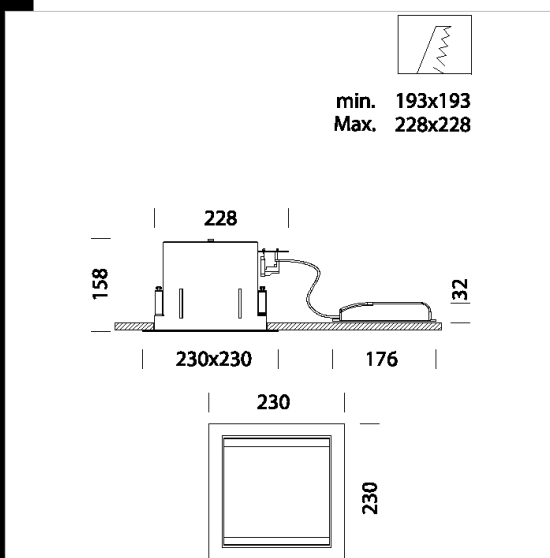

download

DXF 2D
- trimless2a.dxf

Trim A - Enmarcado

Familia de luminarias para empotrar con o sin borde de forma cuadrada, que utiliza lámparas fluorescentes de ahorro energético.

Estos focos para empotrar están disponibles en varias versiones y representan un salto de calidad importante en la iluminación de interior, mejorando sensiblemente la calidad de los lugares donde están instalados.

Cuerpo: plancha de acero con muelles para empotrar.

Difusor: de policarbonato irrompible y autoextinguible y placa zincada.

catalogo.codice	catalogo.cablaggio	kg	catalogo.lampade.classic	catalogo.wtot	catalogo.attacco	catalogo.colore
22180319-00	CELL	2.00	FLC 1x26D/E-1800lm-4000K-Ra 1b	26 W	G24q-3	BIANCO