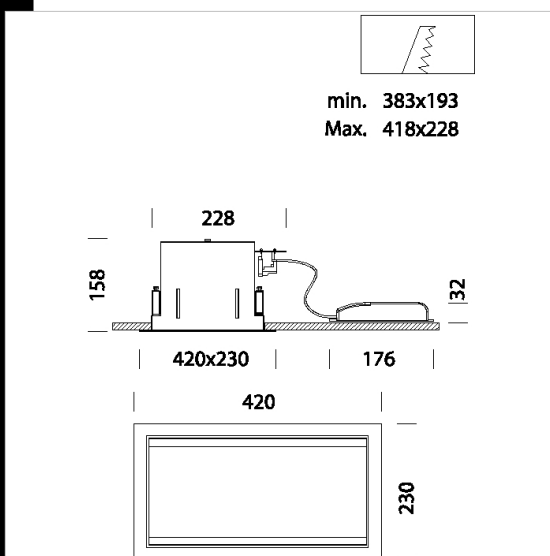

## Trim B - Enmarcado

Familia de luminarias para empotrar con o sin borde de forma cuadrada, que utiliza lámparas fluorescentes de ahorro energético.

Estos focos para empotrar están disponibles en varias versiones y representan un salto de calidad importante en la iluminación de interior, mejorando sensiblemente la calidad de los lugares donde están instalados.

Cuerpo: plancha de acero con muelles para empotrar.

Difusor: de policarbonato irrompible y autoextinguible y placa zincada.

Código	Cableado	Kg	Lumen-K-CRI	WTot	Fijación base	Color
22180310-00	CELL	2.90	FLC 2x26D/E-1800lm-4000K-Ra 1b	53 W	G24q-3	BIANCO

El flujo luminoso mostrado indica el flujo de salida de la luminaria con una tolerancia de  $\pm$  el 10% respecto al valor indicado. Los W tot son la potencia total absorbida por el sistema y no superan el 10% del valor indicado.