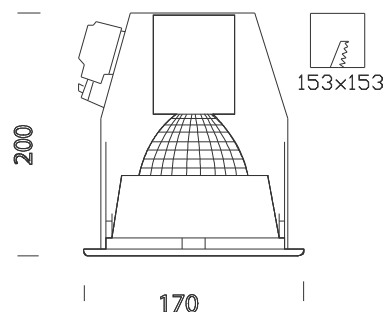

Torino 2 - professional

Código	Cableado	Kg	Color	Dimensiones	Lámparas
22177016-00	CELL	1.40	blanco	170x170x200	CDM-T 35-G12-3500lm-3000K-Ra 1b
22177018-00	CELL	1.40	blanco	170x170x200	CDM-T 70-G12-6600lm-3000K-Ra 1b

Cuerpo: De chapa y acero.

Reflector: de aluminio oxidado y bruñido.

Difusor: De cristal templado para protección.

Normativa: Fabricados en conformidad a las normas EN 60598-1-CEI 34.21, tienen el grado de protección según las normas EN 60529.