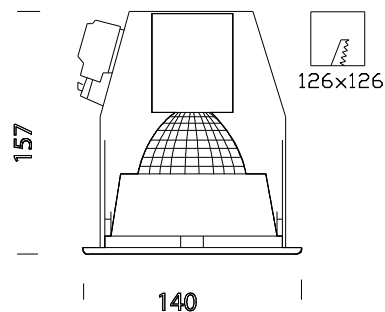

## Torino 1 - professional

Código	Cableado	Kg	Color	Dimensiones	Lámparas
22177015-00	CELL	1.00	blanco	140x140x157	CDM-TC 35-G8.5-3300lm-3000K-Ra 81
22177017-00	CELL	1.00	blanco	140x140x157	CDM-TC 70-G8.5-6600lm-3000K-Ra 83

Cuerpo: De chapa y acero.

Reflector: de aluminio oxidado y bruñido.

Difusor: De cristal templado para protección.

Normativa: Fabricados en conformidad a las normas EN 60598-1-CEI 34.21, tienen el grado de protección según las normas EN 60529.