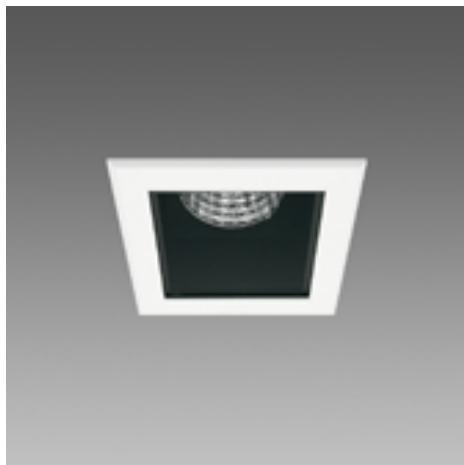

## Torino 1 - professional

Código	Cableado	Kg	Color	Dimensiones	Lámparas
22177015-00	CELL	1.00	blanco	140x140x157	CDM-TC 35-G8.5-3300lm-3000K-Ra 81
22177017-00	CELL	1.00	blanco	140x140x157	CDM-TC 70-G8.5-6600lm-3000K-Ra 83

Una buena iluminación brinda una correcta apreciación del ambiente y permite vivir de manera adecuada. Con estas premisas tiene origen el proyector para empotrar Torino, ideal para ser instalado rápidamente y con costos reducidos en cualquier ambiente de exhibición para satisfacer toda exigencia de luz artificial en el proyecto de interiores.

Cuerpo: De chapa y acero.

Reflector: de aluminio oxidado y bruñido.

Difusor: De cristal templado para protección.

Normativa: Fabricados en conformidad a las normas EN 60598-1-CEI 34.21, tienen el grado de protección según las normas EN 60529.