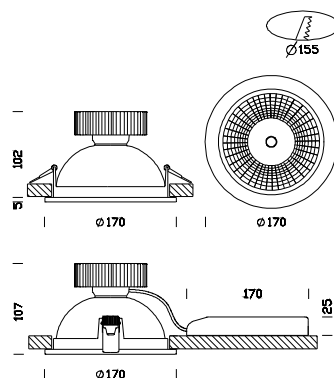

KF 2 - retrofit family

Código	Cableado	Kg	Color	Dimensiones	W Tot	Lámparas
22174613-08	CLD CELL-D	0.30	blanco	0x0x111 Ø169	18	LED 18W white-1800lm-4000K - 35°-CRI>80
22174613-09	CLD CELLDE	1,30	blanco	0x0x111 Ø169	18	LED 18W white-1800lm-4000K - 35°-CRI>80
22174713-08	CLD CELL-D	0.30	blanco	0x0x111 Ø169	18	LED 18W white-1800lm-3000K - 35°-CRI>80

Cuerpo: De aluminio.

Reflector: dark light.

Equipamiento: Incluye soporte ajustable de acero. Apertura del anillo con vidrio tipo bisagra para un fácil mantenimiento.

Normativa: Fabricados en conformidad a las normas EN 60598-1-CEI 34.21, tienen el grado de protección según las normas EN 60529.

LED: 18Wtot. - 3000K/4000K - 1800lm - CRI>80 - 35°

Bajo pedido: version IP44

Factor de potencia: ≥ 0.93

Mantenimiento del flujo luminoso al 70% 50000h (L70B50)