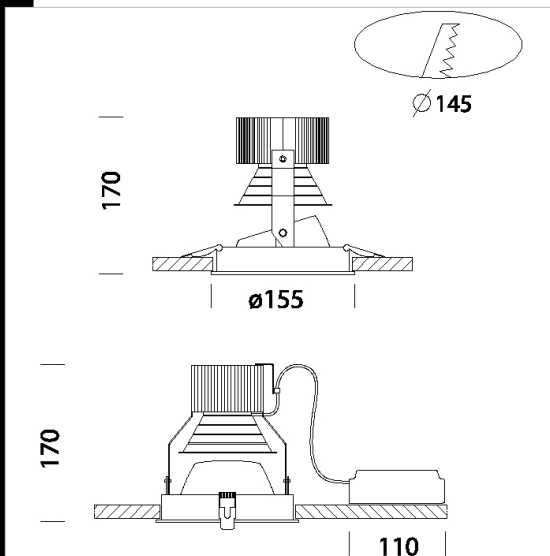

Código	Cableado	Kg	Vatios	Fijación base	Lámparas	Color
22173919-00	CLD CELL-D	0,75	LED COB 20W	-	2000lm-3000K - 75°-CRI 80	BLANCO

Descargar

DXF 2D
- euroma3.dxf