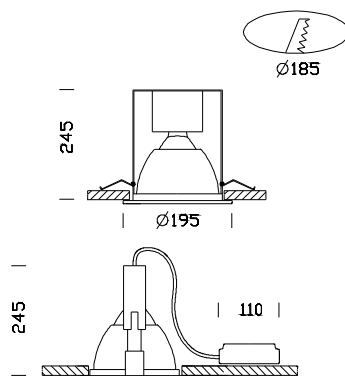

Euroma 2

Código	Cableado	Color	Dimensiones	Lámparas
22173911-00	CELL	blanco	0x0x190 Ø245	CDM-R 70 PAR30-E27-4850lm-3000K-Ra 85

Cuerpo: de aluminio fundido a presión.

Reflector: De aluminio placado oxidado y abrigantado de alto rendimiento.