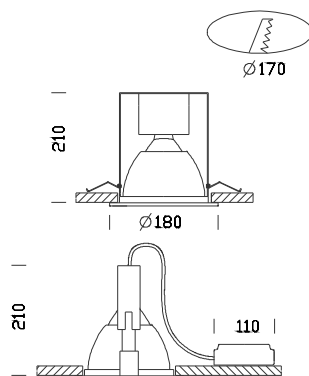

Euroma 1

Código	Cableado	Color	Dimensiones	Lámparas
22173910-00	CELL	blanco	0x0x210 Ø180	CDM-R 35 PAR20-E27-2000lm-3000K-Ra 1b

Cuerpo: de aluminio fundido a presión.

Reflector: De aluminio placado oxidado y abrigantado de alto rendimiento.