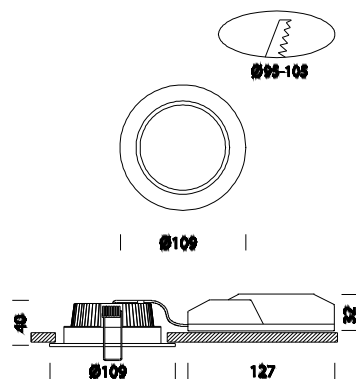

MicroLex LED

Código	Cableado	Kg	Color	Dimensiones	W Tot	Lámparas
22173210-00	CLD CELL	0.30	blanco	0x0x40 Ø100	12	LED white-900lm-4000K-CRI 80
22173213-00	CLD CELL	0.30	blanco	0x0x40 Ø100	12	LED white-900lm-3000K-CRI 80

Ampliación de la gama de una de las series más conocidas, con un estándar de calidad óptimo de los focos para empotrar LEX, altura muy pequeña y muy pequeña adecuado para superficies de trabajo con espacio limitado.
 Cuerpo: De aluminio.
 Equipamiento: Incluye soporte ajustable de acero. Apertura del anillo con vidrio tipo bisagra para un fácil mantenimiento.
 Normativa: Fabricados en conformidad a las normas EN 60598-1-CEI 34.21, tienen el grado de protección según las normas EN 60529.
 LED: 900lm - 3000/4000K - CRI 80 - IP44.