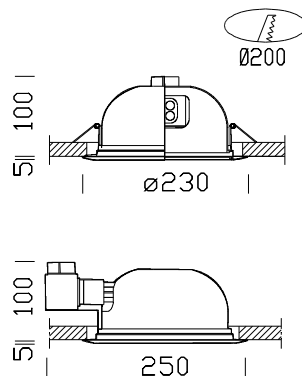

Eco Lex - Home

v.a.
IP20

v.l.
IP43

IK07

Código	Cableado	Kg	Color	Dimensiones	Lámparas
22172911-00	CELL	1.50	blanco	0x0x100 Ø200	FLC 2x15EL-E27
22172913-00	CELL	1.50	blanco	0x0x100 Ø200	FLC 2x15EL-E27

Cuerpo: En polycarbonato con acero del marco.

Reflector: En polycarbonato metalizado a la alta representación.

Portalámparas: De polycarbonato y contactos de bronce fosforoso.

Cableado: Alimentación 230V/50Hz con protección térmica. Cable rígido de una sección de 0,50 mm² y vaina de PVC-HT resistente a 90°C, según las normas CEI 20-20. Bornera 2 P+T de polycarbonato, con una máxima sección de los conductores de 0.75 mm².