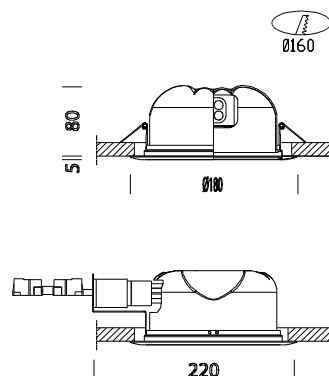

Mini Lex 2

Código	Cableado	Kg	Color	Dimensiones	Lámparas
22172015-00	CELL	1.0	blanco	0x0x80 Ø180	FLC 1x20EL-E27-1200lm-2700K-Ra 82
22172075-00	CELL	1.0	plata m.	0x0x80 Ø180	FLC 1x20EL-E27-1200lm-2700K-Ra 82
22172016-00	CNR-L	1.50	blanco	0x0x80 Ø180	JM-TS 70 excellence-Rx7s-6200lm-3000K-Ra 1b
22172076-00	CNR-L	1.50	plata m.	0x0x80 Ø180	JM-TS 70 excellence-Rx7s-6200lm-3000K-Ra 1b

Cuerpo: En polycarbonato con acero del marco.

Reflector: En polycarbonato metalizado a la alta representación.

Portalámparas: De polycarbonato y contactos de bronce fosforoso.

Cableado: Alimentación 230V/50Hz con protección térmica. Cable rígido de una sección de 0,50 mm² y vaina de PVC-HT resistente a 90°C, según las normas CEI 20-20. Bornera 2 P+T de polycarbonato, con una máxima sección de los conductores de 0.75 mm².