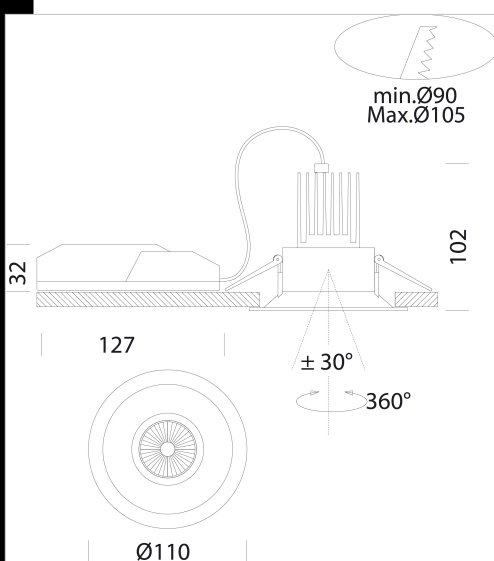

iSpot Professional 1 - DIMM

Cuero: De aluminio fundido a presión.
 Reflector: En policarbonato metalizado a la alta representación.
 Normativa: Fabricado en conformidad a las normas EN60598 - CEI 34-21, están protegidos con el grado según las normas EN60529.
 LED COB 9W - 3000K - 870lm - CRI 92 - 60°
 LED COB 9W - 4000K - 900lm - CRI 92 - 60°
 Clase de seguridad fotobiológica Grupo exento EN62471
 Factor de potencia: ≥ 0.9
 Mantenimiento del flujo luminoso al 70% 50000h (L70B50)

Code	Gear	Kg	Watt	Base	Lamps	Colour
22167510-00	CLD CELL-DI	0,42	LED COB 9W		870lm-3000K - 60°-CRI 92	BLANCO
22167511-00	CLD CELL-DI	0,43	LED COB 9W		900lm-4000K - 60°-CRI 92	BLANCO

Download
 DXF 2D
 - ispotp.dxf