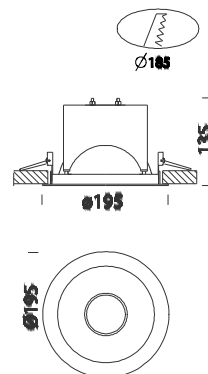

## Velvet 4 - DLM FLEX 2000

Código	Cableado	Kg	Color	Dimensiones	W Tot	Lámparas
22160413-00	CLD CELL	1.10	blanco	0x0x135 Ø195	18	LED 2000-2000lm-3000K-CRI 80
22160414-00	CLD CELL	1.10	blanco	0x0x135 Ø195	16	LED 2000-2000lm-4000K-CRI 80