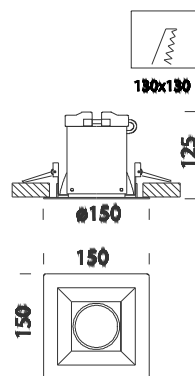

Velvet 1 - DLM FLEX 1100

Código	Cableado	Kg	Color	Dimensiones	W Tot	Lámparas
22160113-00	CLD CELL	1.00	blanco	150x150x125	10	LED 1100-1100lm-3000K-CRI 80
22160114-00	CLD CELL	1.00	blanco	150x150x125	9	LED 1100-1100lm-4000K-CRI 80