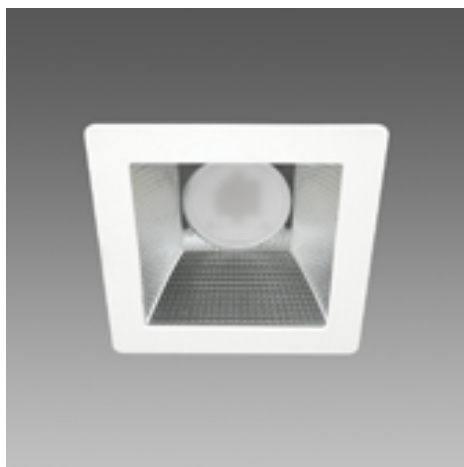

Velvet 1 - DLM FLEX 1100

Código	Cableado	Kg	Color	Dimensiones	W Tot	Lámparas
22160113-00	CLD CELL	1.00	blanco	150x150x125	10	LED 1100-1100lm-3000K-CRI 80
22160114-00	CLD CELL	1.00	blanco	150x150x125	9	LED 1100-1100lm-4000K-CRI 80

Gama de focos para empotrar de forma cuadrada, con LED de última generación DLMi.

Esta serie ha nacido para satisfacer las peticiones cada vez más exigentes de sistemas de alumbrado para la decoración de interior.

Son muchos los elementos que hay que considerar para obtener una iluminación de interior capaz de crear la atmosfera justa en una tienda, en un espacio de exposición o en una casa.

Cuerpo: De aluminio con vidrio

Reflector: óptica dark light de aluminio especular antirreflejo que permite optimizar la eficiencia luminosa.

Instalación: los focos incorporan fijaciones de soporte de acero zincado, con alojamiento para muelles de fijación en el techo registrable.