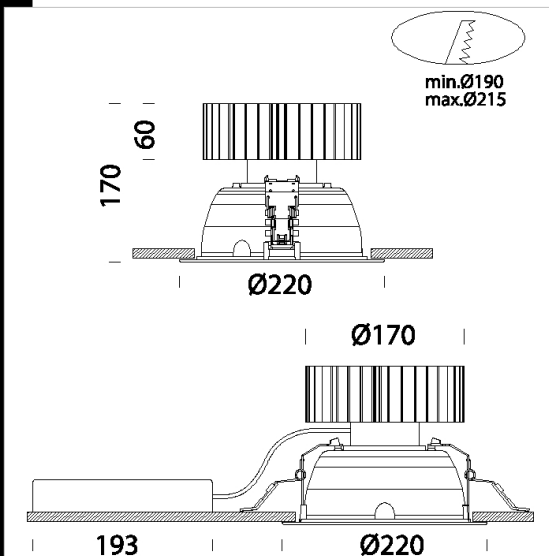

Office 1 Total white - led bulb

Familia de aparatos estudiados para unir un elevado ahorro energético a una óptima calidad de luz emitida, para responder a las varias exigencias de seguridad y mantenimiento. El diseño del aparato es extremadamente simple y funcional. Fabricados en conformidad a las normas EN 12464 para video terminal

Cuerpo: De policarbonato irrompible y autoextinguible V2, estabilizado a los rayos UV, antiamarilleo.

Reflector: De policarbonato, autoextinguible V2.

Equipamiento: Incluyen resortes de acero inoxidable que brindan una adherencia perfecta al cielo raso de un espesor de 1 a 20 mm.

Normativa: Fabricados en conformidad a las normas EN 60598-1-CEI 34-21, tienen el grado de protección según las normas EN 60529.

LED: fuentes de luz de alta eficiencia 6000lm - 73W - 4000K - CRI90

Factor de potencia: >0,95

Mantenimiento del flujo luminoso al 70% 50000h L70B50

Clase de seguridad fotobiológica Grupo exento EN62471

Código	Cableado	Kg	Vatios	Fijación base	Lámparas	Color
22153018-00	CLD CELL	2,46	LED BULB 73W	-	6000lm-4000K-CRI 90	BLANCO

Accesorios

- Difusor - office 1

- Difusor - office 1

- Sensor de presencia y de luz

- Difusor - office 1

- Difusor - office 1

- Difusor - office 1

- Difusor - office 1