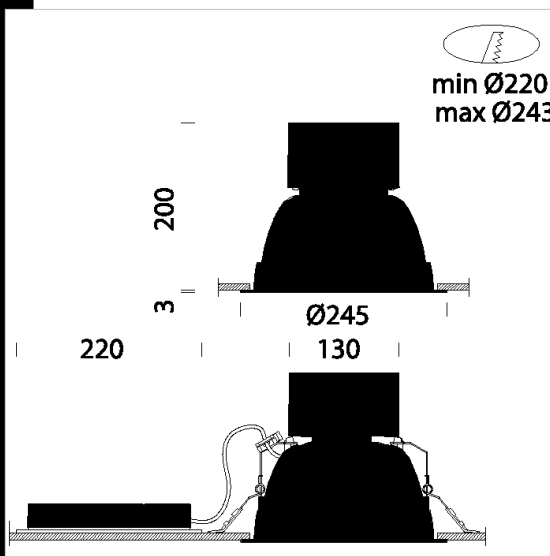

Equipamiento: Incluyen resortes de acero inoxidable que brindan una adherencia perfecta al cielo raso de un espesor de 1 a 20 mm.

Normativa: Fabricados en conformidad a las normas EN 60598-1-CEI 34-21, tienen el grado de protección según las normas EN 60529.

LED COB 38W - 5450lm - 4000K - CRI80

LED COB CREE 52W - 6800lm - 4000K - CRI80

LED COB CREE 67W - 8200lm - 4000K - CRI80

Factor de potencia: >0,95

Mantenimiento del flujo luminoso al 70% 50000h L70B50

Clase de seguridad fotobiológica Grupo exento EN62471