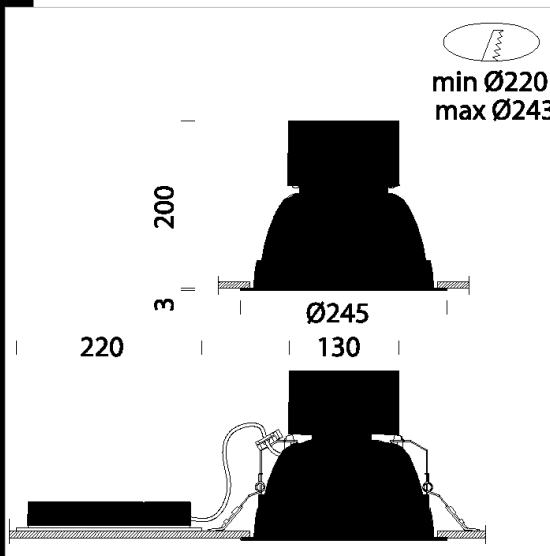

Download

DXF 2D
- off2matt.dxf

Montaggi
- office2.pdf

Code	Gear	Kg	Watt	Base	Lamps	Colour
22152512-00	CLD CELL	1,20	LED SLM Gen IV 25W	-	3000lm-3000K-CRI 80	PLATA
22152513-12	CLD CELL-D	1,40	LED SLM Gen IV 36W	-	4500lm-3000K-CRI 80	PLATA
22152519-12	CLD CELL-D	1,15	LED COB 32W	-	4800lm-3000K-CRI 80	PLATA
22152512-12	CLD CELL-D	1,10	LED COB 25W	-	3000lm-3000K-CRI 92	PLATA
22152512-1241	CLD CELL-D-D	1,25	LED SLM Gen IV 25W	-	3000lm-3000K-CRI 80	PLATA
22152513-00	CLD CELL	1,40	LED SLM Gen IV 36W	-	4500lm-3000K-CRI 80	PLATA
22152513-1241	CLD CELL-D-D	1,40	LED SLM Gen IV 36W	-	4500lm-3000K-CRI 80	PLATA
22152515-00	CLD CELL	1,35	LED COB sharp white 33W	-	3400lm-3500K-CRI 92	PLATA
22152517-00	CLD CELL	1,04	LED COB 25W	-	3000lm-3000K-CRI 80	PLATA
22152517-12	CLD CELL-D	1,00	LED COB 25W	-	3000lm-3000K-CRI 80	PLATA
22152517-09	CLD CELL-E	1,15	LED COB 25W	-	3000lm-3000K-CRI 92	PLATA
22152517-94	CLD CELL-D-E	1,15	LED COB 25W	-	3000lm-3000K-CRI 92	PLATA
22152519-00	CLD CELL	1,50	LED COB 32W	-	4800lm-3000K-CRI 80	PLATA
22152810-00	CLD CELL	2,30	LED COB CREE 67W	-	8200lm-4000K-CRI 80	PLATA

Accessori