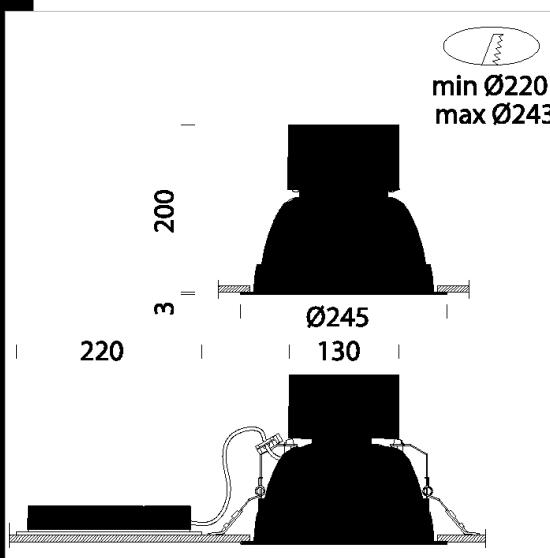

Descargar

DXF 2D
- off2matt.dxf

Montaggi
- office2.pdf

Código	Cableado	Kg	Vatios	Fijación base	Lámparas	Color
22152512-00	CLD CELL	1,20	LED SLM 25W		3000lm-3000K-CRI 92	PLATA
22152512-1241	CLD CELL-D-D	1,25	LED SLM 25W		3000lm-3000K-CRI 92	PLATA
22152513-00	CLD CELL	1,40	LED SLM 36W		4500lm-3000K-CRI 92	PLATA
22152513-1241	CLD CELL-D-D	1,40	LED SLM 36W		4500lm-3000K-CRI 92	PLATA
22152515-00	CLD CELL	1,35	LED COB 32W		3400lm-3500K-CRI 92	PLATA
22152517-00	CLD CELL	1,04	LED COB 25W	-	3000lm-3000K-CRI 80	PLATA
22152519-00	CLD CELL	1,50	LED COB 30W		4800lm-3000K-CRI 92	PLATA
22152810-00	CLD CELL	2,30	LED COB CREE 63W		8300lm-4000K-CRI 92	PLATA
22152512-12	CLD CELL-D	1,10	LED COB 25W	-	3000lm-3000K-CRI 92	PLATA
22152513-12	CLD CELL-D	1,40	LED SLM 36W		4500lm-3000K-CRI 92	PLATA
22152519-12	CLD CELL-D	1,15	LED COB 32W	-	4800lm-3000K-CRI 80	PLATA

Accesorios

- Pantalla Office 2/3/4/6/9 - transparente

- Difusor - office 2/3/4/6/9

- Sensor de presencia y de luz

- Difusor - office 2/3/4/6/9

- Difusor - Office 2/3/4/6/9

- Pantalla Office 2/3/4/6/9 - opale