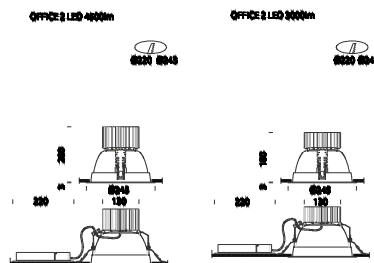

Office 2 Dark

Código	Cableado	Kg	Color	Dimensiones	W Tot	Lámparas
22152510-00	CLD CELL	1.20	aluminio	0x0x200 Ø245	27	LED SLM Gen IV-3000lm-3000K-CRI 80
22152511-00	CLD CELL	1.20	aluminio	0x0x200 Ø245	44	LED SLM Gen IV-4500lm-3000K-CRI 80
22152510-1241	CLD CELLDD	1.20	aluminio	0x0x200 Ø245	27	LED COB 3000-3000lm-3000K-CRI 80
22152511-1241	CLD CELLDD	1.20	aluminio	0x0x200 Ø245	44	LED SLM Gen IV-4500lm-3000K-CRI 80
22152572-00	CLD CELL	1.20	aluminio	0x0x200 Ø245	26	LED SLM Gen IV-3000lm-4000K-CRI 80
22152573-00	CLD CELL	1.20	aluminio	0x0x200 Ø245	43	LED SLM Gen IV-4500lm-4000K-CRI 80
22152570-00	CLD CELL	1.20	aluminio	0x0x200 Ø245	25	LED COB 3000-3000lm-4000K-CRI 80
22152571-00	CLD CELL	1.20	aluminio	0x0x200 Ø245	46	LED COB 4700-4700lm-4000K-CRI 80
22152574-00	CLD CELL	1.20	aluminio	0x0x200 Ø245	51	LED COB 5000 LG-5450lm-4000K-CRI 80
22152575-00	CLD CELL	1.20	aluminio	0x0x200 Ø245	52	LED COB 6000 LG-6000lm-4000K-CRI 80
22152572-1241	CLD CELLDD	1.20	aluminio	0x0x200 Ø245	26	LED SLM Gen IV-3000lm-4000K-CRI 80
22152573-1241	CLD CELLDD	1.20	aluminio	0x0x200 Ø245	43	LED SLM Gen IV-4500lm-4000K-CRI 80
22152574-1241	CLD CELLDD	1.20	aluminio	0x0x200 Ø245	51	LED COB 5000 LG-5450lm-4000K-CRI 80
22152575-1241	CLD CELLDD	1.20	aluminio	0x0x200 Ø245	52	LED COB 6000 LG-6000lm-4000K-CRI 80

Familia de aparatos estudiados para unir un elevado ahorro energético a una óptima calidad de luz emitida, para responder a las varias exigencias de seguridad y mantenimiento. El diseño del aparato es extremadamente simple y funcional. Fabricados en conformidad a las normas EN 12464 para video terminal
 Cuerpo: De policarbonato irrompible y autoextinguible V2, estabilizado a los rayos UV, antiamarilleo.