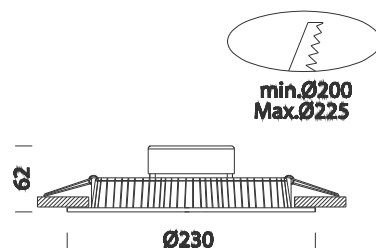

Energy 2230 A LED - DIMM

Código	Cableado	Kg	Color	Dimensiones	W Tot	Lámparas
22172211-00	CLD CELL-D	1.00	blanco	0x0x76 Ø230	20	LED white 20W-2100lm-3000K-CRI 90
22142212-00	CLD CELL-D	1.00	blanco	0x0x76 Ø230	20	LED white 20W-2180lm-4000K-CRI 90

Energy, una de las series de focos para empotrar más conocidas y difundidas, se renueva completamente, aun manteniendo siempre inalterado un estándar de calidad alto.

La nueva serie está disponible con leds regulables 3000/4000K (de 600 a 2850 lúmenes), con diámetros de 100 a 280 mm, un IP44 y con una vida útil de 40.000 horas.

Estos focos son ideales para sustituir los antiguos sistemas de alumbrado; gracias a la posibilidad de instarlos en medidas de 78 mm a 2270 mm., cubren perfectamente los orificios ya existentes

Versión de aluminio fundido a presión.