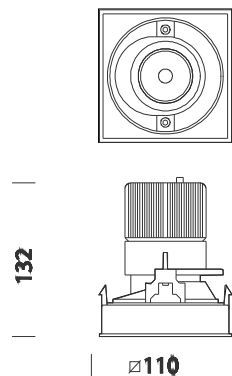

Verona 3 - Body

Código	Cableado	Kg	Color	Dimensiones	Lámparas
22140111-00	CLD CELL-D	0.50	blanco	110x110x132	LED 1x9W white-700lm-3000K-CRI 82
22140111-1241	CLD CELLDD	0.50	blanco	110x110x132	LED 1x9W white-700lm-3000K-CRI 82

Cuerpo: Orientable de aluminio fundido a presión.

Difusor: De aluminio bruñido.

En particular: posibilidad de orientar la lámpara, y de consecuencia el haz luminoso, gracias al anillo doble basculante en los dos ejes.