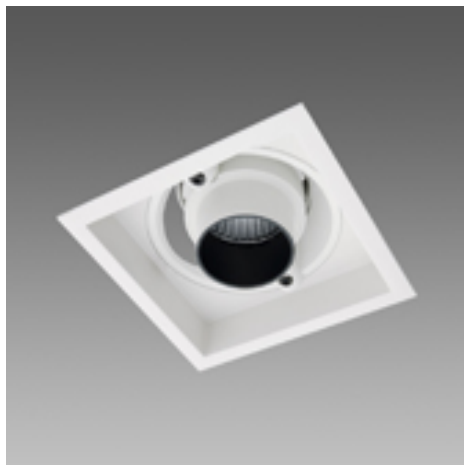

## Verona 1 - DIMM - professional

Código	Cableado	Kg	Color	Dimensiones	Lámparas
22140110-00	CLD CELL-D	0.50	blanco	128x128x136	LED 1x9W white-700lm-3000K-CRI 82
22140110-1241	CLD CELLDD	0.50	blanco	128x128x136	LED 1x9W white-700lm-3000K-CRI 82

Verona es un producto profesional, apropiado para locales importantes, en los que la iluminación de objetos de valor y obras de arte como cuadros, estatuas, etc. tiene que ser constante.

Verona responde a esta exigencia, proponiéndose como un producto de decoración fino y elegante.

Cuerpo: Orientable de aluminio fundido a presión.

Difusor: De aluminio bruñido.

En particular: posibilidad de orientar la lámpara, y de consecuencia el haz luminoso, gracias al anillo doble basculante en los dos ejes.