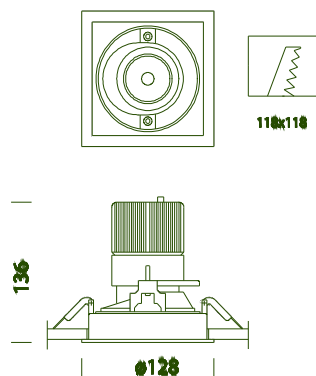

## Verona 1 - DIMM - professional

Código	Cableado	Kg	Color	Dimensiones	Lámparas
22140110-00	CLD CELL-D	0.50	blanco	128x128x136	LED 1x9W white-700lm-3000K-CRI 82
22140110-1241	CLD CELLDD	0.50	blanco	128x128x136	LED 1x9W white-700lm-3000K-CRI 82

Cuerpo: Orientable de aluminio fundido a presión.

Difusor: De aluminio bruñido.

En particular: posibilidad de orientar la lámpara, y de consecuencia el haz luminoso, gracias al anillo doble basculante en los dos ejes.