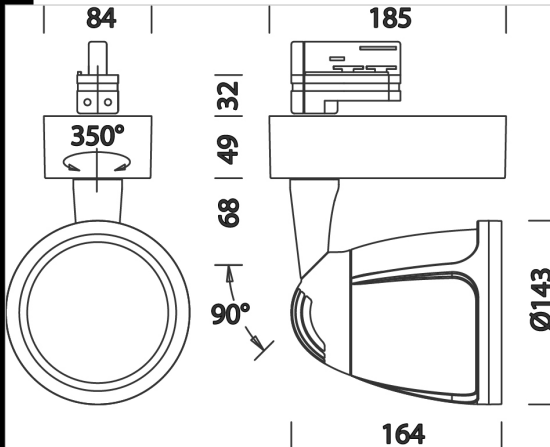

Code	Gear	Kg	Watt	Base	Lamps	Colour
22106010-05	CLD CELL	3,00	LED COB 42W		4700lm-3000K-CRI>90 below bbl	BLANCO
22106030-05	CLD CELL	3,00	LED COB 42W		4700lm-3000K-CRI>90 below bbl	NEGRO
22106070-05	CLD CELL	3,00	LED COB 42W		4700lm-3000K-CRI>90 below bbl	PLATA