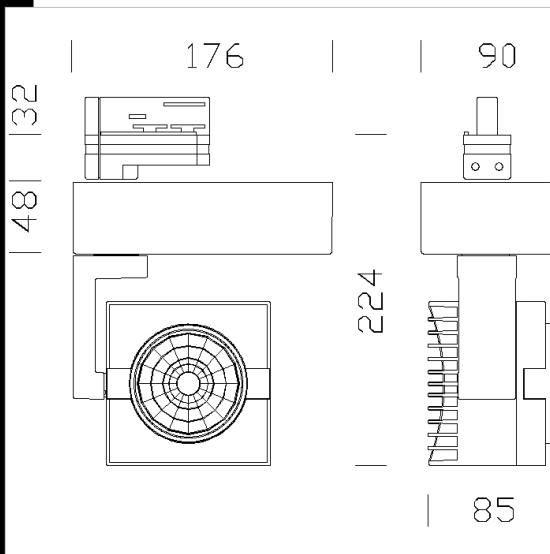

Código	Cableado	Kg	Vatios	Fijación base	Lámparas	Color
22103414-05	CLD CELL	1,55	LED COB 42W		4700lm-3000K-CRI>90 below bbl	BLANCO
22103434-05	CLD CELL	2,00	LED COB 42W		4700lm-3000K-CRI>90 below bbl	NEGRO
22103474-05	CLD CELL	2,00	LED COB 42W		4700lm-3000K-CRI>90 below bbl	PLATA