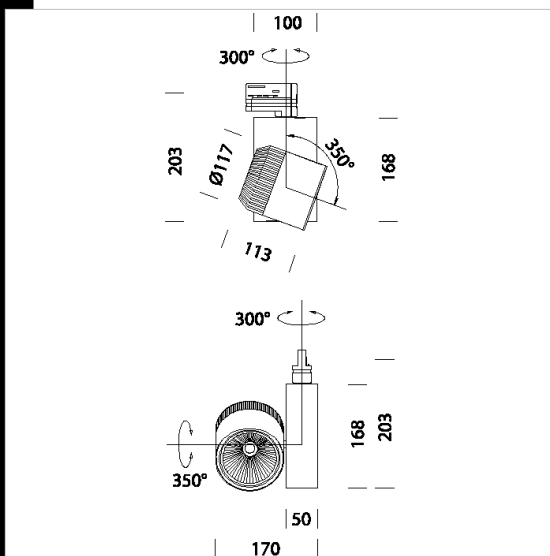

Código	Cableado	Kg	Lumen Output-K-CRI	WTot	Color
22102313-00	CLD CELL	1.45	LED COB-3403lm-3000K-39°-CRI 92	32 W	BIANCO
22102373-00	CLD CELL	1.45	LED COB-3403lm-3000K-39°-CRI 92	32 W	ARGENTO
22102314-00	CLD CELL	1.55	LED COB-3403lm-4000K-39°-CRI 92	32 W	BIANCO
22102374-00	CLD CELL	1.45	LED COB-3403lm-4000K-39°-CRI 92	32 W	ARGENTO
22102311-00	CLD CELL	1.50	LED COB-3172lm-3000K-21°-CRI 92	32 W	BIANCO
22102312-00	CLD CELL	1.55	LED COB-3172lm-4000K-21°-CRI 92	32 W	BIANCO
22102372-00	CLD CELL	1.48	LED COB-3172lm-4000K-21°-CRI 92	32 W	ARGENTO
22102371-00	CLD CELL	1.46	LED COB-3172lm-3000K-21°-CRI 92	32 W	ARGENTO
22102315-00	CLD CELL	1.50	LED COB-3071lm-3000K-75°-CRI 92	32 W	BIANCO
22102375-00	CLD CELL	1.50	LED COB-3071lm-3000K-75°-CRI 92	32 W	ARGENTO
22102316-00	CLD CELL	1.55	LED COB-3071lm-4000K-75°-CRI 92	32 W	BIANCO
22102376-00	CLD CELL	1.46	LED COB-3071lm-4000K-75°-CRI 92	32 W	ARGENTO

Accesorios

El flujo luminoso mostrado indica el flujo de salida de la luminaria con una tolerancia de ± el 10% respecto al valor indicado. Los W tot son la potencia total absorbida por el sistema y no superan el 10% del valor indicado.