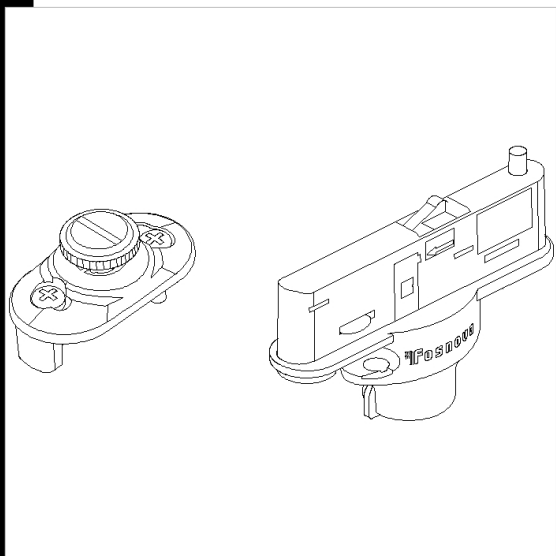

Descargar
DXF 2D
- admel.dxf

Adaptador mecánico + eléctrico

Para utilizar con: Daryl, Tekno, Gotham, Trial-one, Colt, Epik. Carga mx. 20 Kg.

Código	Cableado	Kg	Vatios	Fijación base	Lámparas	Color
22093315-00		0,19				BLANCO
22093334-00		0,19				NEGRO
22093371-00		0,19				GRIS

Productos

- Gotham LED

- Omnitrack 3 circuitos

- Gotham LED111

- Trial-one ceramic

- Gotham CDM-T elite

- Omnitrack empotrable

- Gotham