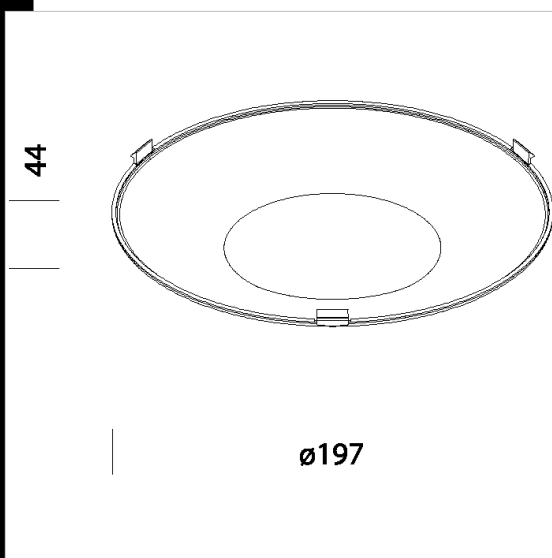

IK08

IP44

Pantalla combado - Office

Descargar

DXF 2D  
- schermobombato.dxf

Código	Kg	WTot
22092315-00	0.07	0 W

Productos

- Office 4 - 65°

- Office 3 - 65°

- Office 6 - 65° PL-R

- Office 2 - 65°

- Office 5 - 65° IP44

El flujo luminoso mostrado indica el flujo de salida de la luminaria con una tolerancia de  $\pm$  el 10% respecto al valor indicado. Los W tot son la potencia total absorbida por el sistema y no superan el 10% del valor indicado.