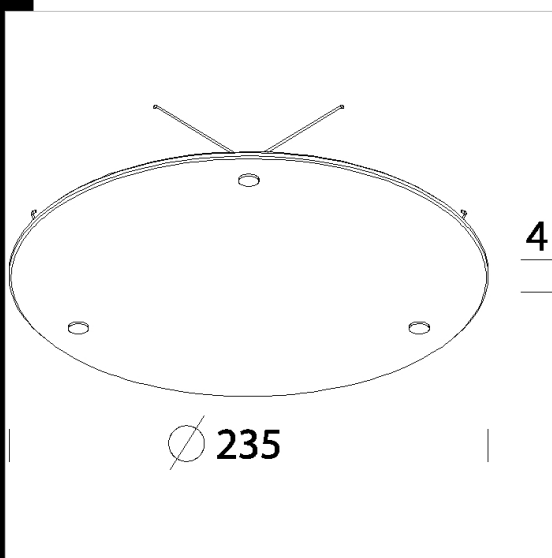

IK06

v.l.
IP23

Vidrio serigrafado - Office

Descargar

DXF 2D
- 92314.dxf

Código	Kg	WTot
22092314-00	0.45	0 W

Productos

- Office 4 - 65°

- Office 3 - 65°

- Office 6 - 65° PL-R

- Office 2 - 65°

- Office 5 - 65° IP44

El flujo luminoso mostrado indica el flujo de salida de la luminaria con una tolerancia de \pm el 10% respecto al valor indicado. Los W tot son la potencia total absorbida por el sistema y no superan el 10% del valor indicado.