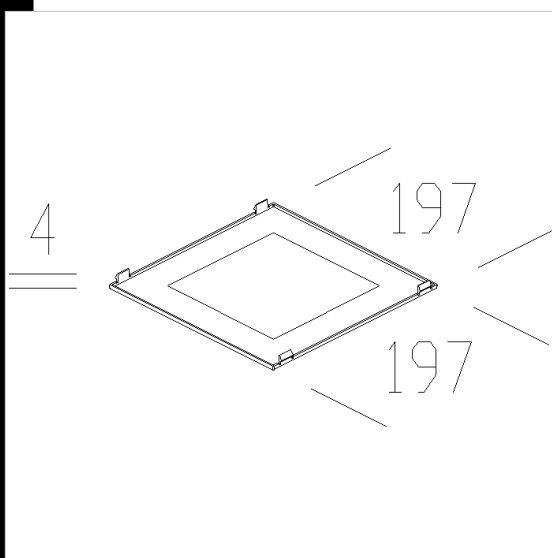

v.l.  
IP23

Descargar

DXF 2D  
- 91813.dxf

Filtro colorado - Office 7/8

Código	Kg	WTot	Color
22091829-00	0.05	0 W	ROSSO
22091841-00	0.05	0 W	VERDE
22091886-00	0.05	0 W	BLU
22091855-00	0.05	0 W	GIALLO

### Productos

- Office 7 - square

- Office 8 - RAL 9010

El flujo luminoso mostrado indica el flujo de salida de la luminaria con una tolerancia de  $\pm$  el 10% respecto al valor indicado. Los W tot son la potencia total absorbida por el sistema y no superan el 10% del valor indicado.