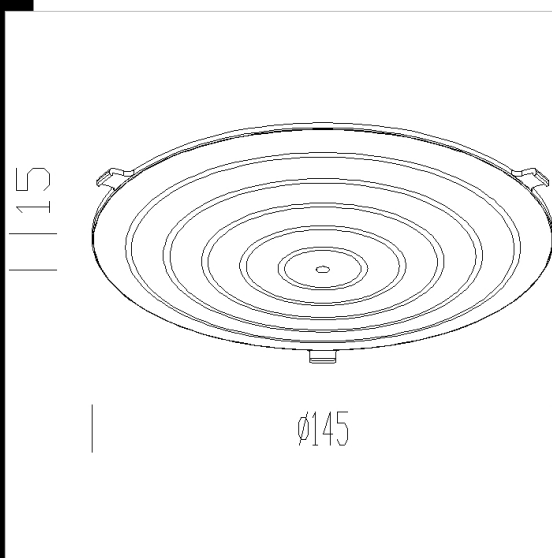

v.l.  
IP23

Descargar

DXF 2D  
- 91810.dxf

## Pantalla Energy 2000

Pantalla difusora depolicarbonato transparente autoextinguible con prismas y micro satinado para unmejor control del deslumbramiento.Para aplicar en elacc. 91801. No 2x26.

Código	Kg	WTot	Color
22091810-00	0.10	0 W	TRANSPARENTE

### Productos

- Energy 2000 con caja

- Energy 2000

- Energy EM

El flujo luminoso mostrado indica el flujo de salida de la luminaria con una tolerancia de  $\pm$  el 10% respecto al valor indicado. Los W tot son la potencia total absorbida por el sistema y no superan el 10% del valor indicado.