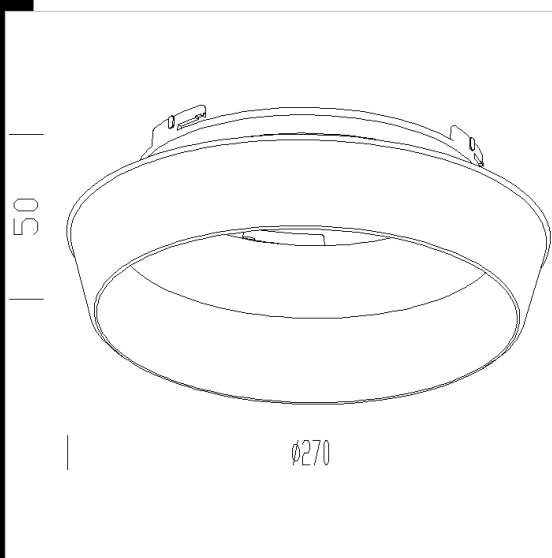

v.l.
IP23

Descargar

DXF 2D
- 91805.dxf

Virola prismatizada Energy 2000

Rejilla "dark" de policarbonato metalizado con prismas multiespejo para un mayor control luminoso. Anillo "dark" de baja luminancia.

| Código | Kg | WTot |
|-------------|------|------|
| 22091805-00 | 0.30 | 0 W |

Productos

- Energy 2000 con caja

- Energy 2000

- Energy EM

El flujo luminoso mostrado indica el flujo de salida de la luminaria con una tolerancia de \pm el 10% respecto al valor indicado. Los W tot son la potencia total absorbida por el sistema y no superan el 10% del valor indicado.