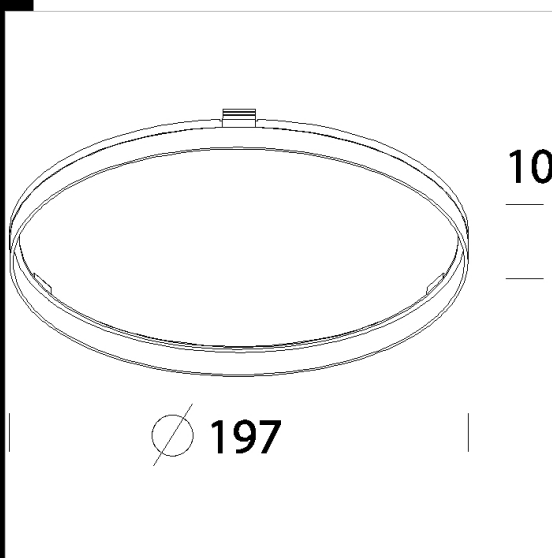

Descargar

DXF 2D
- 91845.dxf

Código	Kg	WTot	Color
22091802-00	0.03	0 W	TRANSPARENTE
22091887-00	0.50	0 W	AZUL
22091828-00	0.50	0 W	ROJO
22091803-00	0.03	0 W	ÓPALO
22091845-00	0.50	0 W	VERDE
22091856-00	0.50	0 W	AMARILLO

Productos

- Office 4 - 65°

- Office 3 - 65°

- Office 6 - 65° PL-R

- Office 2 - 65°

- Office 5 - 65° IP44

El flujo luminoso mostrado indica el flujo de salida de la luminaria con una tolerancia de \pm el 10% respecto al valor indicado. Los W tot son la potencia total absorbida por el sistema y no superan el 10% del valor indicado.