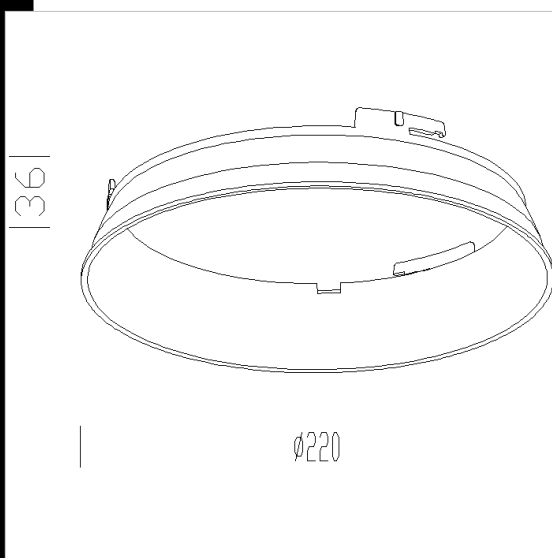

v.l.
IP23

Descargar

DXF 2D
- 91801.dxf

anillo prismatizado Energy 2000

Anillo "dark" de policarbonatometalizado con prismas multiespejo para un mayor control luminoso. Anillo "dark" de baja luminancia.

Código	Kg	WTot
22091801-00	0.10	0 W

Productos

- Energy 2000 con caja

- Energy 2000

- Energy EM

El flujo luminoso mostrado indica el flujo de salida de la luminaria con una tolerancia de \pm el 10% respecto al valor indicado. Los W tot son la potencia total absorbida por el sistema y no superan el 10% del valor indicado.