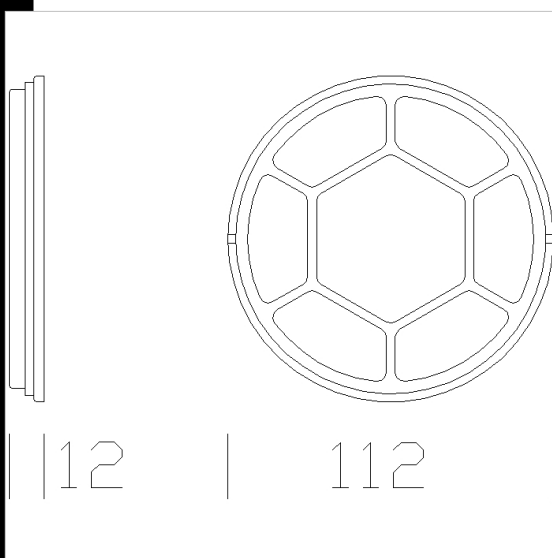

Vidrio + Marco

Vidrio templado deproteccion, completo de marco y rejilla de alvolos.

Descargar

DXF 2D
- vetrrel.dxf

| Código | Kg | WTot | Color |
|-------------|------|------|--------|
| 22091017-00 | 0.07 | 0 W | BLANCO |
| 22091002-00 | 0.07 | 0 W | NEGRO |

Productos

- King para pared externa

- King

- King CDM-T

El flujo luminoso mostrado indica el flujo de salida de la luminaria con una tolerancia de \pm el 10% respecto al valor indicado. Los W tot son la potencia total absorbida por el sistema y no superan el 10% del valor indicado.