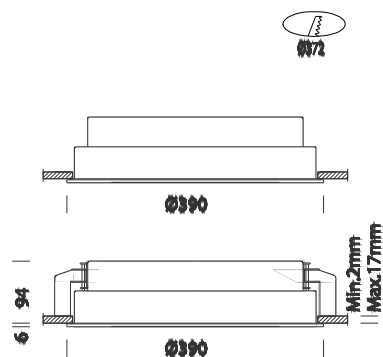

Ring

CELL

IP44

Código	Cableado	Kg	Color	Dimensiones	Lámparas
22089410-00	CELL	5.60	blanco	0x0x94 Ø390	FC 55 T5-2gx13-4000K-Ra 1b

Corpo: De acero.

Difusor: De policarbonato opal.

Equipamiento: Con soportes ajustables que permiten una perfecta adherencia al falso techo, con un espesor de 1 a 17 mm.