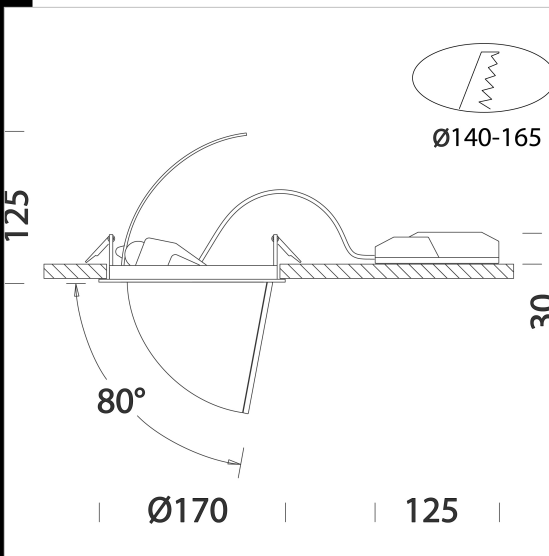

Luthor Medium - Professional

La gama de los focos para empotrar Luthor se completa con las tres medidas. Esto permite poder inserir las luminarias en todos los orificios para empotrar, utilizando productos de la misma línea.

Los focos para empotrar orientables LED ofrecen una luz avanzada tecnológicamente: gracias a la gran robustez, la calidad óptima y a los rendimientos altos, los focos Luthor LED representan un producto ideal para la iluminación de grandes áreas comerciales.

Cuerpo Medium: de aluminio fundido a presión.

Reflector: De aluminio lacado oxidado y abrigado de alto rendimiento.

Barnizado: Con polvo epoxídico de poliéster resistente a los rayos UV.

Normativa: Fabricados en conformidad a las normas EN 60598-1-CEI 34.21, tienen el grado de protección según las normas EN 60529.

LED COB 17W - 3000K - 2100lm - CRI 92 - 40°

LED COB 24W - 2700K HG - 2550lm - CRI>93 - 15°

LED COB 24W Premium White 24W - 2800lm - CRI 92 - 40°

LED COB 24W Premium White 24W - 2800lm - CRI 92 - 40° Factor de potencia: >= 0.95

Clasificación riesgo fotobiológico: Grupo exento.

Mantenimiento del flujo luminoso al 80%: 50.000h (L80B20).

agujeros empotradas 138mm y 150mm

Code	Gear	Kg	Watt	Base	Lamps	Colour
22087816-00	CLD CELL	0,90	LED COB 17W		2100lm-3000K - 40°-CRI 92	BLANCO
22087876-00	CLD CELL	0,90	LED COB 17W		2100lm-3000K - 40°-CRI 92	PLATA
22088910-00	CLD CELL	0,98	LED COB 24W premium white		3000lm-3000K - 40°-CRI 84	BLANCO
22088970-00	CLD CELL	0,93	LED COB 24W premium white		3000lm-3000K - 40°-CRI 84	PLATA
22088911-00	CLD CELL	0,97	LED COB 24W premium white		2800lm-3000K - 40°-CRI 92	BLANCO
22088971-00	CLD CELL	0,95	LED COB 24W premium white		2800lm-3000K - 40°-CRI 92	PLATA
22087819-00	CLD CELL	0,90	LED COB 24W		2550lm-2700K HG - 15°-CRI>93	BLANCO
22087879-00	CLD CELL	0,90	LED COB 24W		2550lm-2700K HG - 15°-CRI>93	PLATA