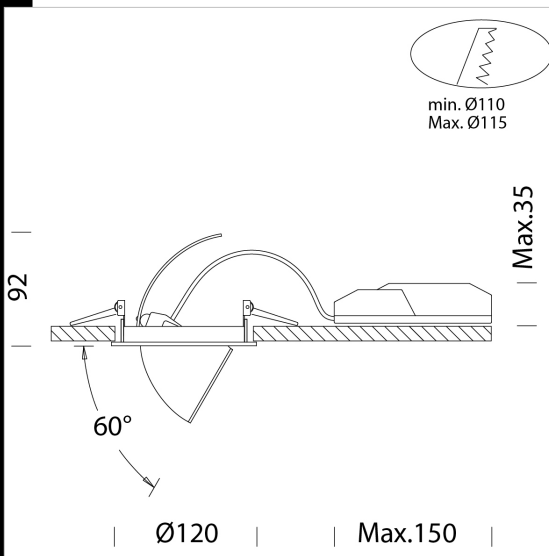

Luthor Small - Professional

La gama de los focos para empotrar Luthor se completa con las tres medidas. Esto permite poder inserir las luminarias en todos los orificios para empotrar, utilizando productos de la misma línea.

Los focos para empotrar orientables LED ofrecen una luz avanzada tecnológicamente: gracias a la gran robustez, la calidad óptima y a los rendimientos altos, los focos Luthor LED representan un producto ideal para la iluminación de grandes áreas comerciales.

Cuerpo Small: de aluminio fundido a presión.

Reflector: de policarbonato metalizado de alto rendimiento.

Barnizado: Con polvo epoxídico de poliéster resistente a los rayos UV.

Normativa: Fabricados en conformidad a las normas EN 60598-1-CEI 34.21, tienen el grado de protección según las normas EN 60529.

LED: Fuentes de luz de alta eficiencia (CRI 92).

Factor de potencia: ≥ 0.95

Clasificación riesgo fotobiológico: Grupo exento.

Mantenimiento del flujo luminoso al 80%: 50.000h (L80B20).
empotrado $\varnothing$ 110/115mm

Code	Gear	Kg	Lumen Output-K-CRI	WTot	Colour
22087818-00	CLD	0,70	LED COB-1321lm-3000K-52°-CRI 92	13 W	BLANCO
22087838-00	CLD	0,52	LED COB-1321lm-3000K-52°-CRI 92	13 W	NEGRO
22087818-68	CLD	0,48	LED COB-1391lm-4000K-52°-CRI 92	13 W	BLANCO
22087838-68	CLD	0,50	LED COB-1391lm-4000K-52°-CRI 92	13 W	NEGRO
22087818-1241	CLD-D-D	0,70	LED COB-1321lm-3000K-52°-CRI 92	13 W	BLANCO
22087838-1241	CLD-D-D	0,67	LED COB-1321lm-3000K-52°-CRI 92	13 W	NEGRO
22087818-6841	CLD-D-D	0,65	LED COB-1391lm-4000K-52°-CRI 92	14 W	BLANCO
22087838-6841	CLD-D-D	0,60	LED COB-1391lm-4000K-52°-CRI 92	16 W	NEGRO

Accessori